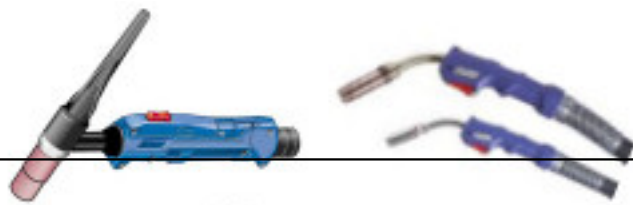

Oferujemy:

- **gazowe urządzenia spawalnicze:**

GCE, LORCH-PROPALINE, POMET-2, PERUN, PRIMUS SIEVERT, KOMA,

- **osprzęt gazowy :**

GCE, LORCH-PROPALINE, POMET-2, PERUN, PRIMUS SIEVERT, KOMA,

- **urządzenia spawalnicze (spawanie elektryczne):**

- Urządzenia do spawania elektrodą otuloną (MMA)

- Półautomaty spawalnicze MIG/MAG (migomaty)

- Urządzenia do spawania metodą TIG

Sklepy Narzędzi FRAGO

Technika spawalnicza

- **transformatory spawalnicze, prostowniki, inwertory, urządzenia do spawania w osłonach gazu**
BESTER, Lincoln Electric, KEMPPI, ELEKTRA BECKUM,
- **urządzenia do cięcia plazmowego:**
BESTER, Lincoln Electric
- **osprzęt spawalniczy do spawania półautomatycznego i elektrycznego:**
TB-BINZEL, ABICORN BINZEL, LINCOLN ELECTRIC, TRAFIMET, BESTER, POMET-2
- **Uchwyty spawalnicze. Palniki do spawania i lutowania gazowego:**
GCE, LORCH-PROPALINE, POMET-2, PERUN, PRIMUS-SIEVERT,